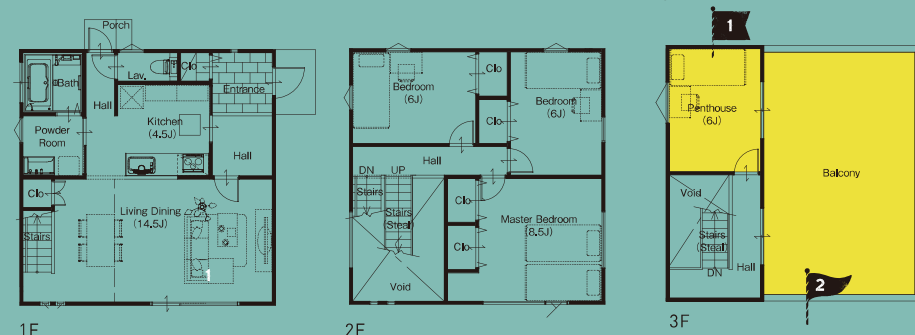

鹿児島市  
**吉野町**

お施主様のご厚意  
による開催です

特別な日常を、  
屋上で楽しむ。

ペント  
ハウス  
屋内

スカイ  
バルコニー  
屋外

シルバーのキューブ型の外観。室内はダークな木目を基調とし、3階までのフロアをつなぐ階段に黒のアイアンを採用することで、大人な雰囲気の漂う空間に仕上げました。

**見学会場**

QRコードをスマートフォンリーダーで読み込むと、現地周辺のマップに簡単にアクセスできます

NAVI: 吉野町3095-214付近

ROOFTOP SERIES  
**+PENTHOUSE**

自分スタイルで楽しむ、  
こだわりのペントハウス。

3階のバルコニーにつながるPENTHOUSEは、  
趣味やこだわりを詰め込んだ空間として楽しみたいところ。  
ギターやピアノなどの練習部屋として、写真や陶芸などの  
趣味の空間として、あなただけの、とっておきの世界を演出します。

**+FUN LINEUP**

ライフスタイルに合わせてセレクトするだけ!

**1** 暮らしにもっと余白を

BOX SERIES  
部屋とウッドデッキをプラス!

**+BOX**  
PLAN: 4LDK  
「あつらいいな」をカタチにする。  
+BOXの楽しみ方は自由自在。

**2** 緑のガレージライフを堪能

GARAGE & STOCK SERIES  
万能ガレージや収納をプラス!

**+GARAGE**  
PLAN: 3LDK  
ガレージと家が一体化し、暮らしをカスタマイズする。